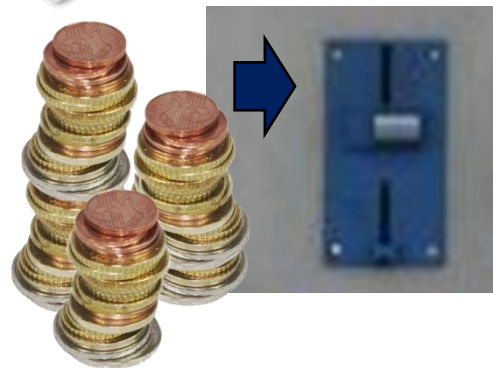

Maison de l' Eau ISTRUZIONI PER L'USO

1

Posizionare la bottiglia nell'apposito vano sotto l'erogatore

2

- Inserire la tessera nel lettore

oppure

- le monete nella gettoniera

- Premere il pulsante a scelta e ad ogni pressione verrà erogato 1lt.

3

- Premendo il tasto  è possibile interrompere e riprendere l'erogazione

COME RICARICARE LE TESSERE

4

- Inserire la Tessera nel lettore

- Inserire le monete nella gettoniera di qualsiasi taglio

- Sul display  apparirà l'avvenuta ricarica ed estrarre la tessera